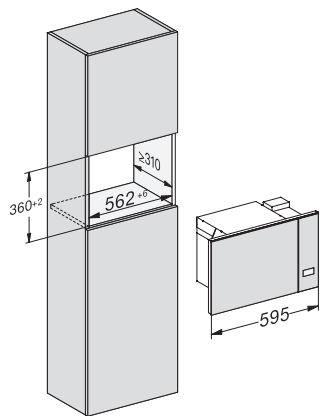

### Einbau-Mikrowellengerät

mit seitlich liegender Sensorbedienung für eine komfortable Handhabung.

M2230SC, Skizze

1) Ansicht von vorne, 2) Netzanschlussleitung L=1.600 mm, 3) Kein Anschluss in diesem Bereich

M223xSC, Skizze

1) Ansicht von vorne, 2) Netzanschlussleitung L=1.600 mm, 3) Kein Anschluss in diesem Bereich

M223xSC, Skizze

M223xSC, Skizze

M223xSC, Skizze

M223xSC, AB45-2, Skizze

M223xSC, AB45-2, Skizze

M223xSC, AB42-1, Skizze