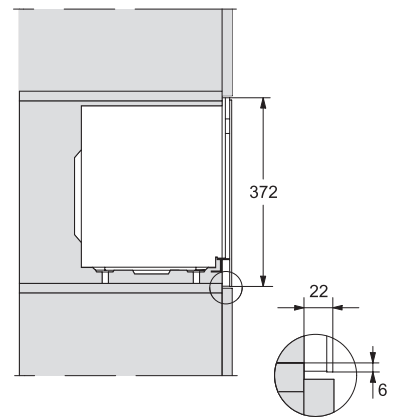

M223xSC, Skizze

1) Ansicht von vorne, 2) Netzanschlussleitung L=1.600 mm, 3) Kein Anschluss in diesem Bereich

M223xSC, Skizze

M223xSC, Skizze

M223xSC, Skizze

M223xSC, AB45-2, Skizze

M223xSC, AB45-2, Skizze

M223xSC, AB42-1, Skizze

## M 2230 SC

Einbau-Mikrowellengerät

mit seitlich liegender Sensorbedienung für eine komfortable Handhabung.

M223xSC, AB38-1, Skizze

M223xSC, AB38-1, Skizze

M223xSC, AB36, Skizze

M223xSC, AB36, Skizze

M22xxSC, Skizze