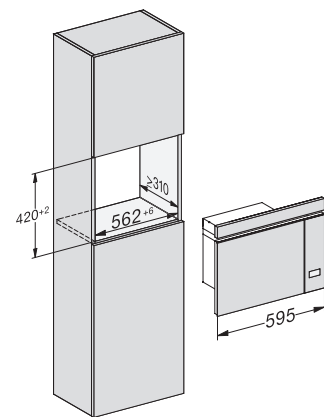

### Einbau-Mikrowellengerät

mit seitlich liegender Sensorbedienung für eine komfortable Handhabung.

M2230SC, Skizze

1) Ansicht von vorne, 2) Netzanschlussleitung L=1.600 mm, 3) Kein Anschluss in diesem Bereich

M223xSC, Skizze

1) Ansicht von vorne, 2) Netzanschlussleitung L=1.600 mm, 3) Kein Anschluss in diesem Bereich

M223xSC, Skizze

M223xSC, Skizze

M223xSC, Skizze

M223xSC, AB45-2, Skizze

M223xSC, AB45-2, Skizze

M223xSC, AB42-1, Skizze