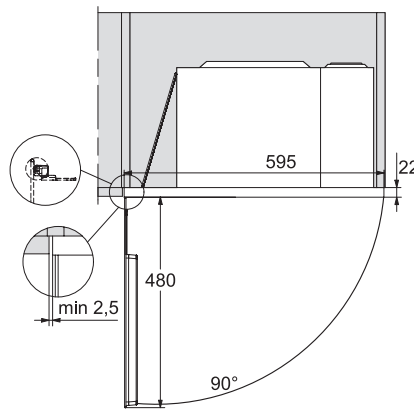

### Einbau-Mikrowellengerät

mit seitlich liegender Sensorbedienung für eine komfortable Handhabung.

M2230SC, Skizze

1) Ansicht von vorne, 2) Netzanschlussleitung L=1.600 mm, 3) Kein Anschluss in diesem Bereich

M223xSC, Skizze

1) Ansicht von vorne, 2) Netzanschlussleitung L=1.600 mm, 3) Kein Anschluss in diesem Bereich

M223xSC, Skizze

M223xSC, Skizze

M223xSC, Skizze

M223xSC, AB45-2, Skizze

M223xSC, AB45-2, Skizze

M223xSC, AB42-1, Skizze