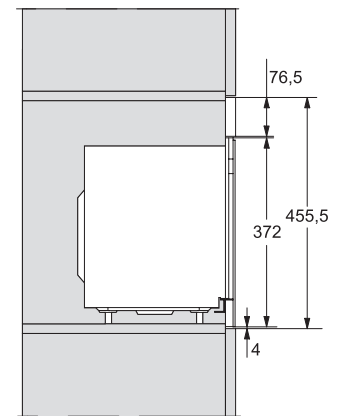

### Einbau-Mikrowellengerät

mit seitlich liegender Sensorbedienung für eine komfortable Handhabung.

M2230SC, Skizze

1) Ansicht von vorne, 2) Netzanschlussleitung L=1.600 mm, 3) Kein Anschluss in diesem Bereich

M223xSC, Skizze

1) Ansicht von vorne, 2) Netzanschlussleitung L=1.600 mm, 3) Kein Anschluss in diesem Bereich

M223xSC, Skizze

M223xSC, Skizze

M223xSC, Skizze

M223xSC, AB45-2, Skizze

M223xSC, AB45-2, Skizze

M223xSC, AB42-1, Skizze