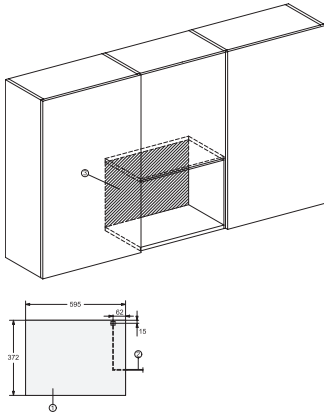

EAN: 4002516115267 / Materialnummer: 11103410 / Alte Materialnummer: 24223020D

<b>Bauform und Design</b>	
Einbau-Mikrowellengerät	•
SideControl	•
Gerätefarbe	Obsidianschwarz
<b>Genussvorteile</b>	
Warmhalten	•
<b>Betriebsarten</b>	
Automatikprogramme	•
Solo-Betrieb Mikrowelle	•
<b>Bedienkomfort</b>	
Display	EasySensor
Tageszeitanzeige	•
Kurzzeitwecker	•
Programmierung Garzeitdauer	•
Quick-Mikrowelle	•
Individuelle Einstellungen	•
<b>Effizienz und Nachhaltigkeit</b>	
Nachabschaltung	•
<b>Pflegekomfort</b>	
Edelstahl-Garraum	•
<b>Sicherheit</b>	
Inbetriebnahmesperre	•
Sicherheitsschalter	•
Sicherheitssperre "Door"-Hinweis	•
<b>Technische Daten</b>	
Garraumvolumen in l	17
Gerätemaße (B x H x T) in mm	595 x 372 x 310
Türanschlag	links
Garraumbeleuchtung	1 LED-Spot
Garraumhöhe in cm	20,2
Durchmesser des Drehtellers in cm	27,2
Elektronisch gesteuerte Mikrowellenleistung	•
Mikrowellenleistungsstufen in W	80/150/300/450/600/800
Mikrowellenleistung maximal in W	800
Nischenbreite min. in mm	562
Nischenbreite max. in mm	568
Nischenhöhe min. in mm	350
Nischenhöhe max. in mm	362
Niscentiefe in mm	310
Gerätebreite in mm	595
Gerätehöhe in mm	372
Gerätetiefe in mm	310
Gewicht in kg	14,4
Nischenunabhängige Belüftung	•
Gesamtanschlusswert in kW	1,25
Spannung in V	220-240
Frequenz in Hz	50
Phasenanzahl	1
Absicherung in A	10
Anschlusskabel mit Netzstecker	•

### Einbau-Mikrowellengerät

mit seitlich liegender Sensorbedienung für eine komfortable Handhabung.

M2230SC, Skizze

1) Ansicht von vorne, 2) Netzanschlussleitung L=1.600 mm, 3) Kein Anschluss in diesem Bereich