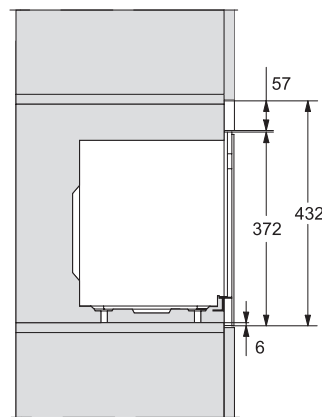

### Einbau-Mikrowellengerät

mit seitlich liegender Sensorbedienung für eine komfortable Handhabung.

M2230SC, Skizze

1) Ansicht von vorne, 2) Netzanschlussleitung L=1.600 mm, 3) Kein Anschluss in diesem Bereich

M223xSC, Skizze

1) Ansicht von vorne, 2) Netzanschlussleitung L=1.600 mm, 3) Kein Anschluss in diesem Bereich

M223xSC, Skizze

M223xSC, Skizze

M223xSC, Skizze

M223xSC, AB45-2, Skizze

M223xSC, AB45-2, Skizze

M223xSC, AB42-1, Skizze