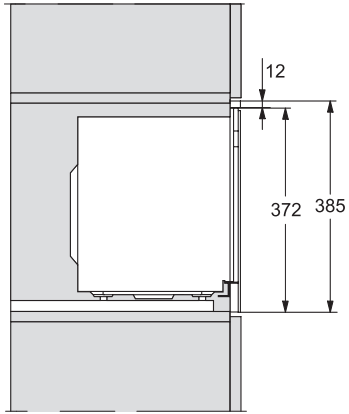

M 2230 SC

Einbau-Mikrowellengerät

mit seitlich liegender Sensorbedienung für eine komfortable Handhabung.

M223xSC, AB38-1, Skizze