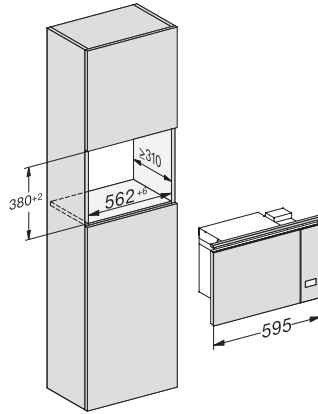

M223xSC, Skizze

1) Ansicht von vorne, 2) Netzanschlussleitung L=1.600 mm, 3) Kein Anschluss in diesem Bereich

M223xSC, Skizze

M223xSC, Skizze

M223xSC, Skizze

M223xSC, AB45-2, Skizze

M223xSC, AB45-2, Skizze

M223xSC, AB42-1, Skizze

## M 2230 SC

Einbau-Mikrowellengerät

mit seitlich liegender Sensorbedienung für eine komfortable Handhabung.

M223xSC, AB38-1, Skizze

M223xSC, AB38-1, Skizze

M223xSC, AB36, Skizze

M223xSC, AB36, Skizze

M22xxSC, Skizze