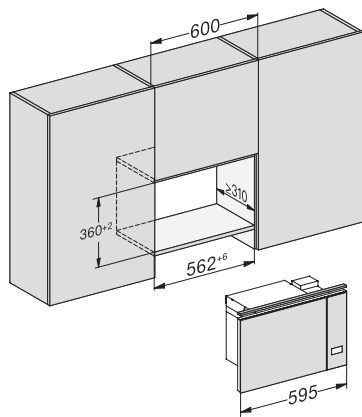

M223xSC, Skizze

1) Ansicht von vorne, 2) Netzanschlussleitung L=1.600 mm, 3) Kein Anschluss in diesem Bereich

M223xSC, Skizze

M223xSC, Skizze

M223xSC, Skizze

M223xSC, AB45-2, Skizze

M223xSC, AB45-2, Skizze

M223xSC, AB42-1, Skizze

## M 2230 SC

Einbau-Mikrowellengerät

mit seitlich liegender Sensorbedienung für eine komfortable Handhabung.

M223xSC, AB38-1, Skizze

M223xSC, AB38-1, Skizze

M223xSC, AB36, Skizze

M223xSC, AB36, Skizze

M22xxSC, Skizze