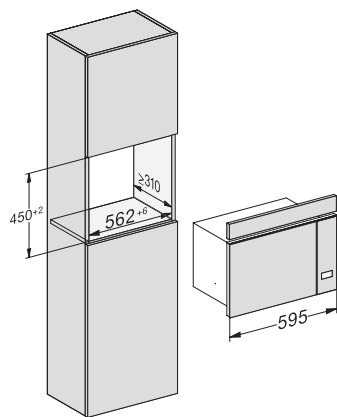

### Einbau-Mikrowellengerät

mit seitlich liegender Sensorbedienung für eine komfortable Handhabung.

M2230SC, Skizze

1) Ansicht von vorne, 2) Netzanschlussleitung L=1.600 mm, 3) Kein Anschluss in diesem Bereich

M223xSC, Skizze

1) Ansicht von vorne, 2) Netzanschlussleitung L=1.600 mm, 3) Kein Anschluss in diesem Bereich

M223xSC, Skizze

M223xSC, Skizze

M223xSC, Skizze

M223xSC, AB45-2, Skizze

M223xSC, AB45-2, Skizze

M223xSC, AB42-1, Skizze