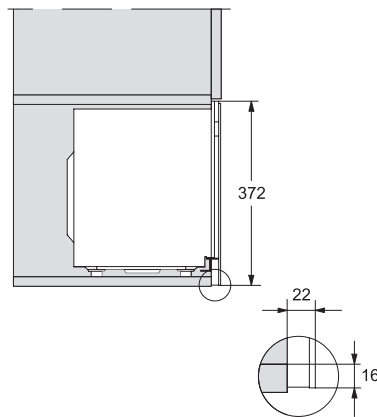

M223xSC, Skizze

1) Ansicht von vorne, 2) Netzanschlussleitung L=1.600 mm, 3) Kein Anschluss in diesem Bereich

M223xSC, Skizze

M223xSC, Skizze

M223xSC, Skizze

M223xSC, AB45-2, Skizze

M223xSC, AB45-2, Skizze

M223xSC, AB42-1, Skizze

## M 2230 SC

Einbau-Mikrowellengerät

mit seitlich liegender Sensorbedienung für eine komfortable Handhabung.

M223xSC, AB38-1, Skizze

M223xSC, AB38-1, Skizze

M223xSC, AB36, Skizze

M223xSC, AB36, Skizze

M22xxSC, Skizze