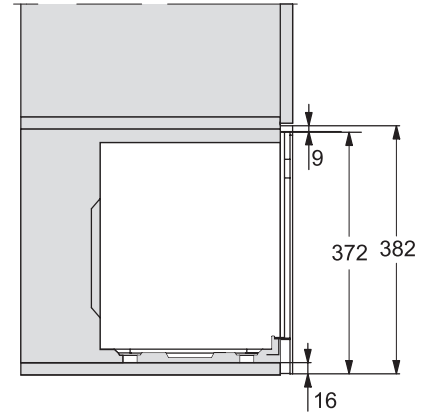

M223xSC, Skizze

1) Ansicht von vorne, 2) Netzanschlussleitung L=1.600 mm, 3) Kein Anschluss in diesem Bereich

M223xSC, Skizze

M223xSC, Skizze

M223xSC, Skizze

M223xSC, AB45-2, Skizze

M223xSC, AB45-2, Skizze

M223xSC, AB42-1, Skizze

## M 2230 SC

Einbau-Mikrowellengerät

mit seitlich liegender Sensorbedienung für eine komfortable Handhabung.

M223xSC, AB38-1, Skizze

M223xSC, AB38-1, Skizze

M223xSC, AB36, Skizze

M223xSC, AB36, Skizze

M22xxSC, Skizze